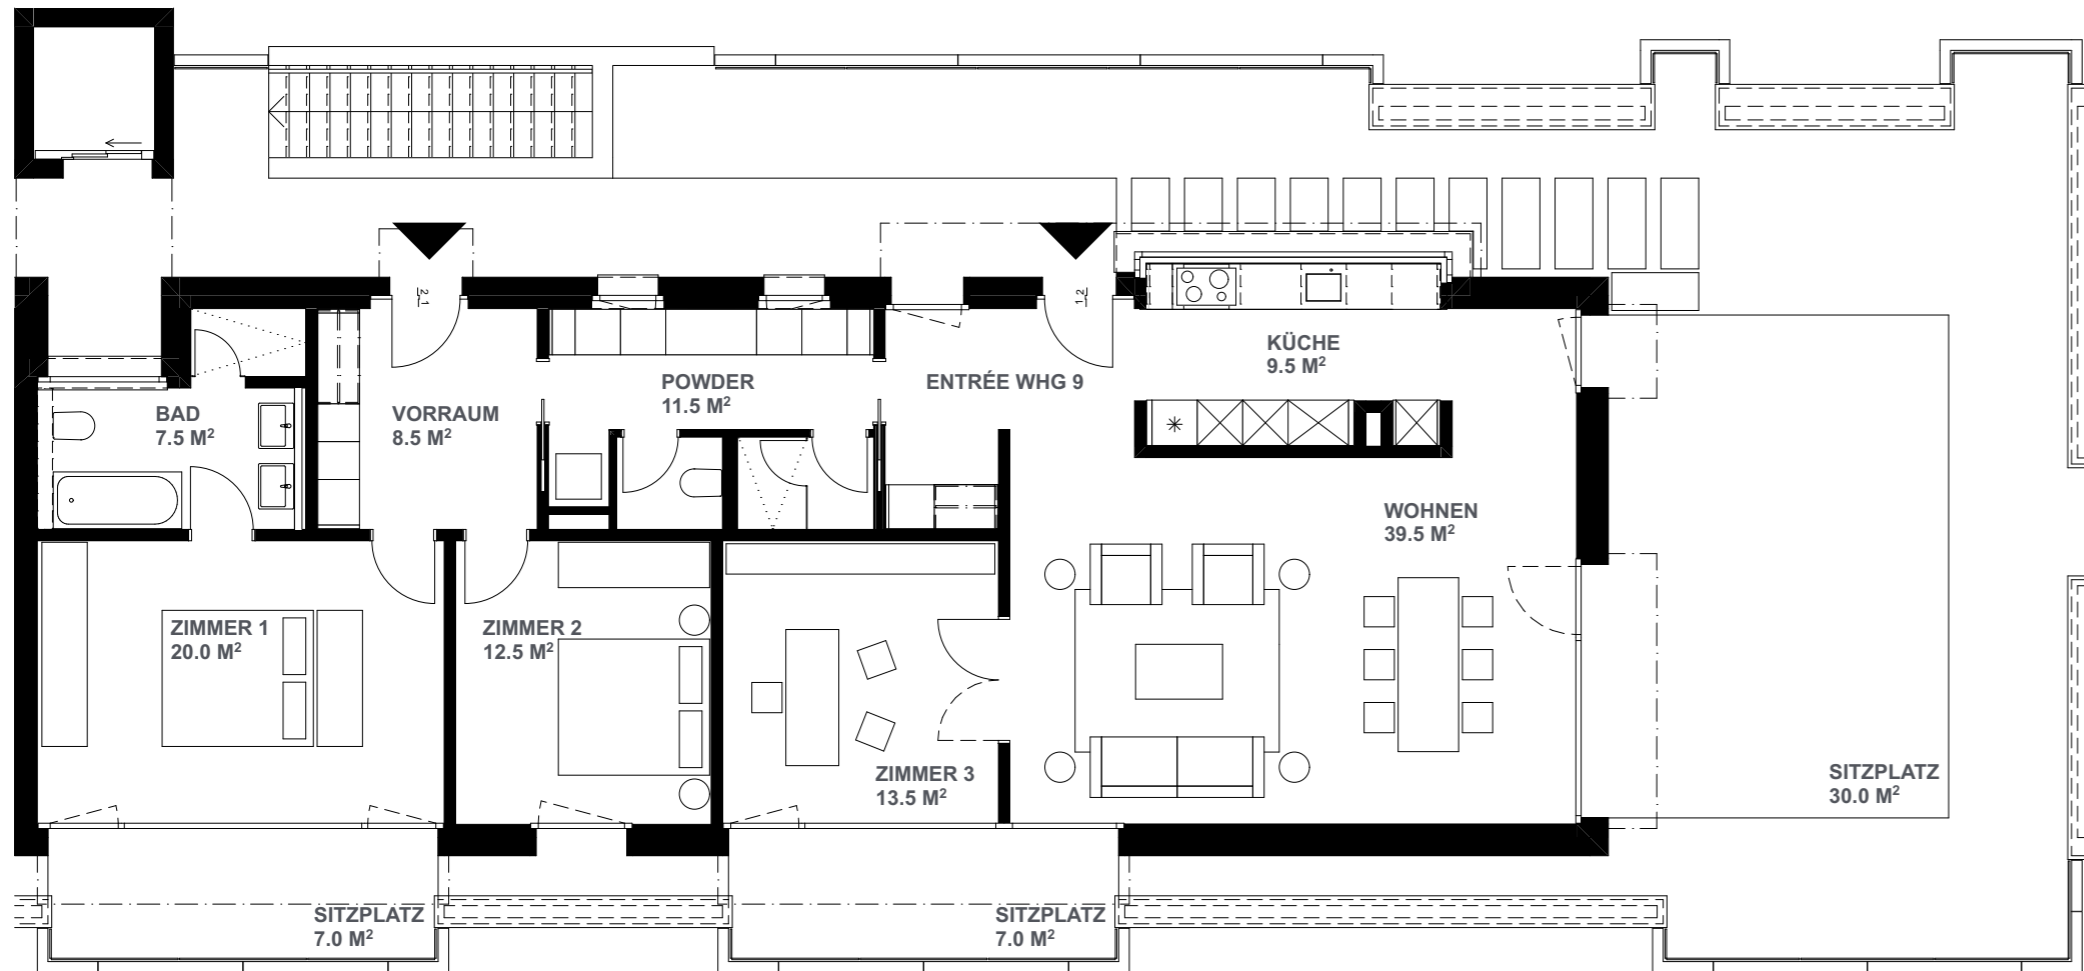

4.5 Zimmerwohnung

Gebäudenummer 14 - Wohnung 9

Attikageschoss

Wohnung 8

Wohnung 9

WOHNFLÄCHE*	139.0 M ²
SITZPLATZFLÄCHE	44.0 M ²
TERRASSENFLÄCHE	95.0 M ²

* Die Wohnfläche enthält die Innenwände.