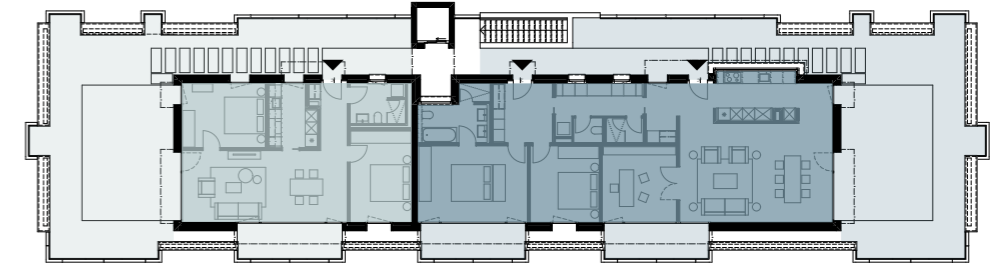

4.5 Zimmerwohnung

Gebäudenummer 14 - Wohnung 9

Attikageschoss

Wohnung 8

Wohnung 9

WOHNFLÄCHE*	139.0 M ²
SITZPLATZFLÄCHE	44.0 M ²
TERRASSENFLÄCHE	95.0 M ²

* Die Wohnfläche enthält die Innenwände.