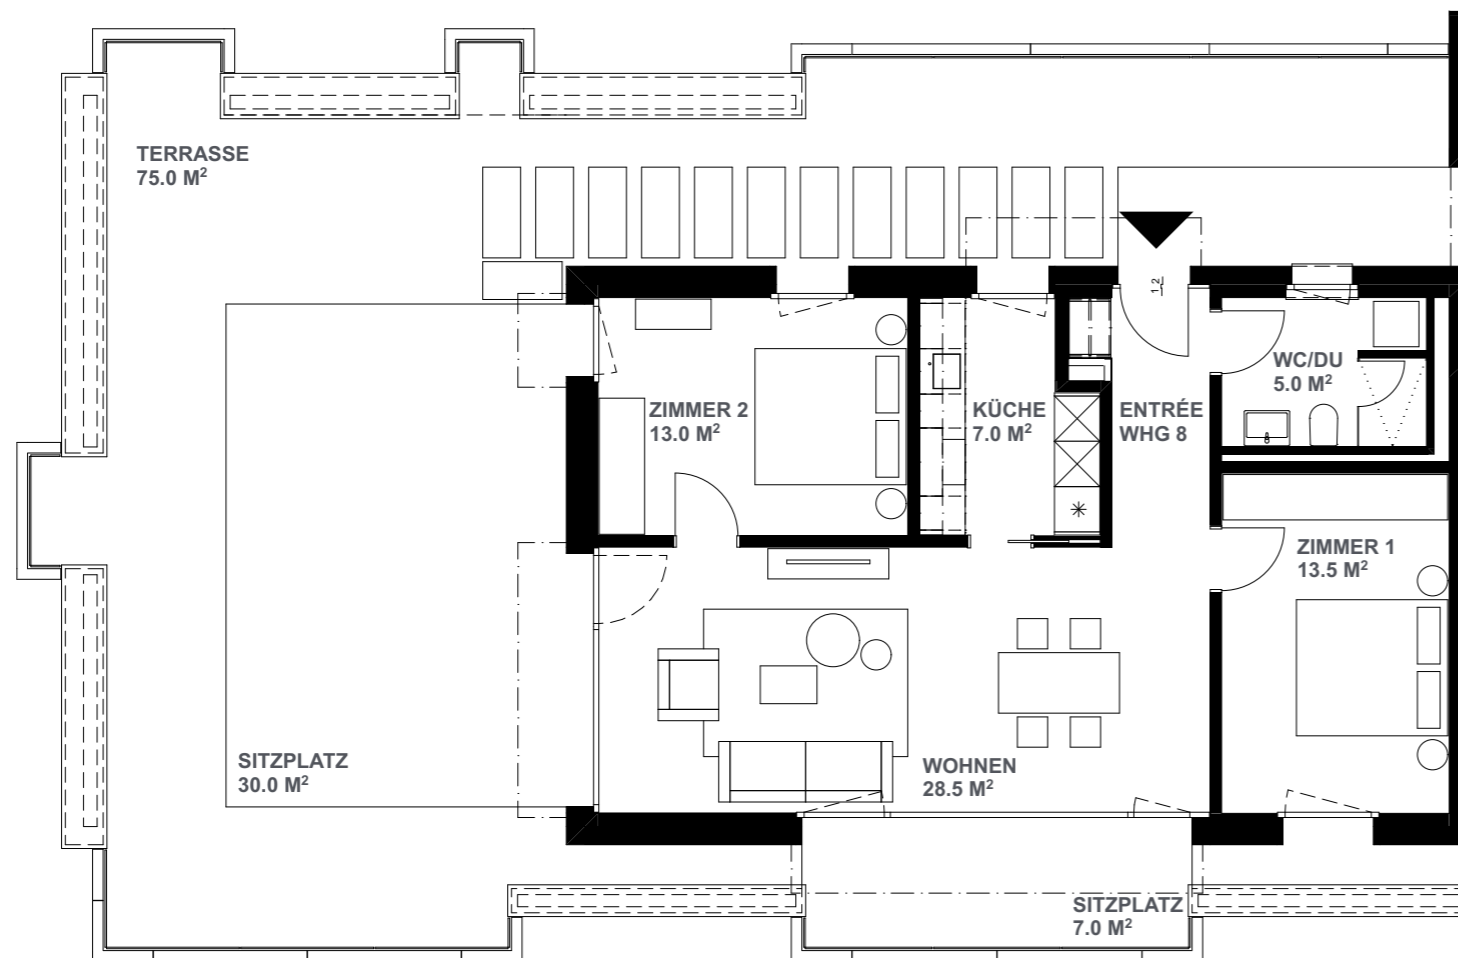

3.5 Zimmerwohnung

Gebäudenummer 14 - Wohnung 8

Attikageschoss

Wohnung 8

Wohnung 9

WOHNFLÄCHE*	76.5 M ²
SITZPLATZFLÄCHE	37.0 M ²
TERRASSENFLÄCHE	75.0 M ²

* Die Wohnfläche enthält die Innenwände.