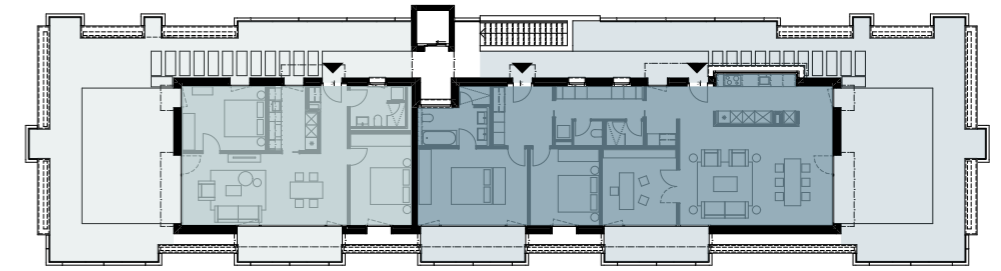

3.5 Zimmerwohnung

Gebäudenummer 14 - Wohnung 8

Attikageschoss

Wohnung 8

Wohnung 9

WOHNFLÄCHE*	76.5 M ²
SITZPLATZFLÄCHE	37.0 M ²
TERRASSENFLÄCHE	75.0 M ²

* Die Wohnfläche enthält die Innenwände.